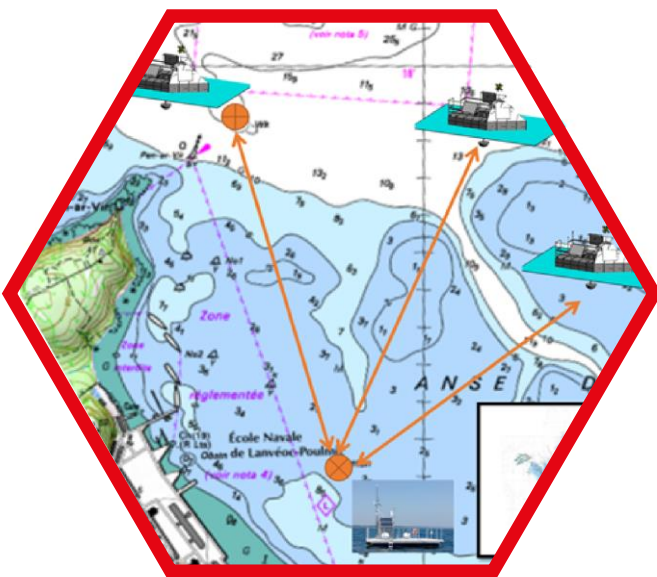

# L-MAIR : plateformes instrumentées en mer

## Description

Le Laboratoire Marin d'Acoustique et d'Imagerie de la Rade (L-MAIR) est un système d'expérimentation en mer pour l'acoustique sous-marine et l'imagerie. Le système est constitué d'un réseau de 4 plateformes instrumentées situées sur le site de la Sea Test Base, Lanvéoc, France et accessibles à distance 24h/24h via un portail web.

## Moyens axes de recherche

Pour chaque plateforme :

- Production et stockage d'énergie
- 4 hydrophones HTI96-MIN (20 - 30 kHz)
- 1 hydrophone HTI99-HF (2 Hz - 250 kHz)
- 1 source acoustique Neptune D26BB (10 - 50 kHz)
- Système d'acquisition et génération des signaux ASM
- Centrale météo AIRMAR 120WX
- Caméra 360° Axis P3707-PE
- Module de communication plateforme-ponton (WiFi / 4G)